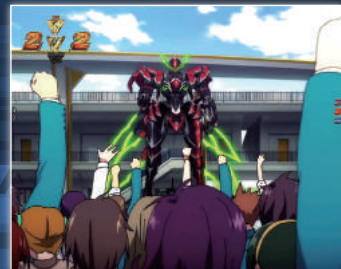

과일 무늬

이것이 나오면
대 찬스!

> 리치 연출

하라키리 리치

배틀 리치

스토리 리치

여기로부터동영상을보실수있습니다!

SANKYO
오리지널 캐릭터
"무무짱"