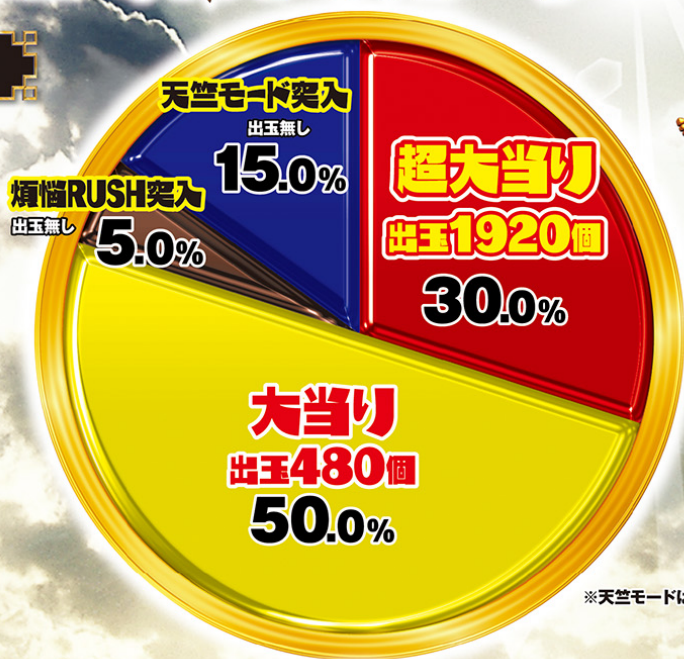

キター!!

三大ポ

ポイント
2

期待度
約 **50%**

シャカ出現!

予告、リーチ、STと出現ポイントは多数!

大量発生予告!

増えるほどチャンス!

期待度
約 **35%**

いつ増えるかわからないんだよね~

ポイント
3

イント

大当たり確率	1/199.8	電チューサポート	108回転 (煩惱RUSH)
高確時大当たり確率	1/98.7	煩惱RUSH継続率	約67%
確変突入率	100% (ST108回転)		
大当たり図柄			

大当り振り分け

へソ

※天竺モードは小当りでも突入します。