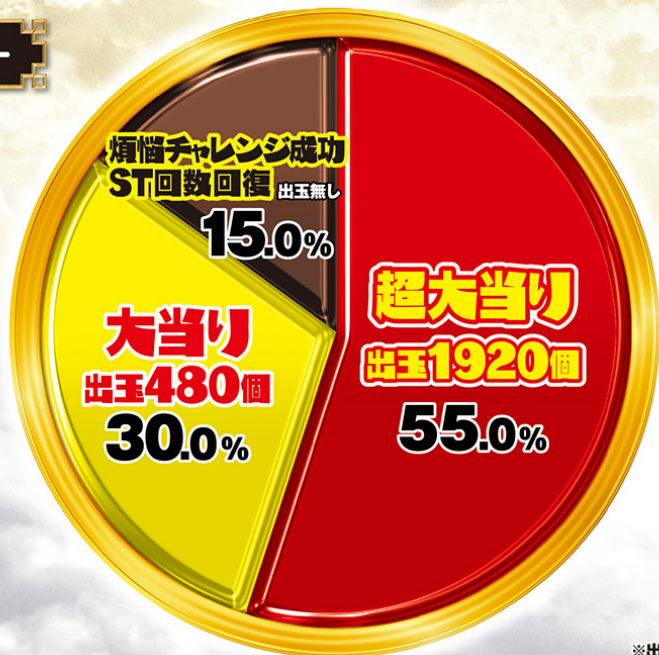

キター!!

三大ポ

ポイント
2

期待度
約 **50%**

シャカ出現!

予告、リーチ、STと出現ポイントは多数!

大量発生予告!

増えるほどチャンス!

期待度
約 **35%**

いつ増えるかわからないんだよね~

ポイント
3

イント

大当たり確率	1/199.8	電チューサポート	108回転 (煩惱RUSH)
高確時大当たり確率	1/98.7	煩惱RUSH継続率	約67%
確変突入率	100% (ST108回転)		
大当たり図柄			

大当り振り分け

へソ

※天竺モードは小当りでも突入します。

電チュー

※出玉は払い出し玉数です。

超大当り

揃いで

大当り

揃いで

天竺モード突入

通常ハズレ