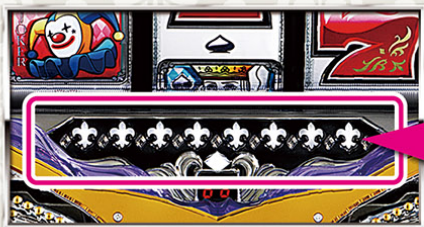

予告演出

保留変化

保留ランプの色の変化で期待度UP!