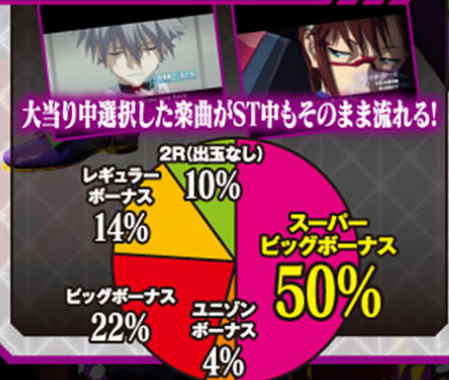

ユニゾンボーナス

8Rまでに殲滅できれば
15Rに昇格!

ユニゾンBONUS
性能を測れば殲滅ラウンド獲得!