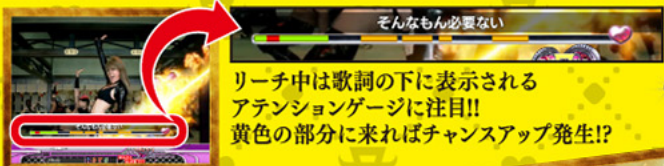

「Voyage」は大チャンス!!

期待度 ㊄㊄㊄㊄

メドレーリーチ

ボタンで曲数を決めよう

曲数が多いほどチャンス!!

チャンスアップの発生ポイントを先取り!

㊄-ATTENTIONゲージ

リーチ中は歌詞の下に表示されるアテンションゲージに注目!!
黄色の部分に来ればチャンスアップ発生!?

カットイン発生でチャンス!

群発生で大チャンス!!

期待度 ㊄㊄㊄㊄

歌女神リーチ

Endless sorrow

progress

大チャンス!!

連続予告&前兆予告