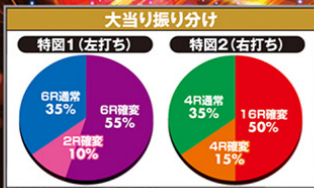

FEVER

MICHAEL JACKSON

OFFICIAL GUIDE

パチンコ 責任監修
CLIMAX

スペック表	
大当たり確率	1/319.7
確変中確率	1/46.6
賞球数	4&1&4&3&14
ラウンド(カウント)	16Ror6Ror4Ror2R(9C)
出玉(払い出し)	2016個or756個or504個
確変突入率	65%
時短回数	100回

時短100回転の引き戻し率約**27%**

右打ち中は**50%**で約**2016**発

確率変動には2種類のモードが存在!

通常時

3or7の図柄揃い

マー君チャレンジ成功

3or7以外の図柄揃い

SEVEN JUDGEMENT
(確率変動)

KING OF POP MODE
(確率変動)

Chance Time
(時短100回転)

奇数図柄揃い

偶数図柄揃い

3or7揃い

100回転消化で通常時へ戻る

SEVEN JUDGEMENT中に当れば16R確変確定!?

7リーチ確率
激UP!

モード滞在中は7のリーチのみ発生

KING OF POP MODEはPVリーチで当れば確変!?

MJエンブレム前兆

色の期待度の序列は青<緑<赤

SHOW TIME図柄停止で連続予告へ

SHOW TIME SPECIALなら大チャンス!

伝説のトースタージャンプ予告

リーチ発生

PVリーチ発展時

スクリーンが飛び出せば期待度大幅アップ!