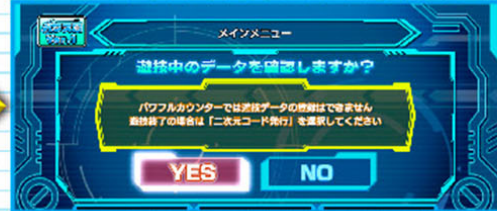

好きな時に履歴をチェック!
ミニゲームにも参加できる!?

バージョンアップ機能 搭載!

バージョンアップで新機能を次々開放!