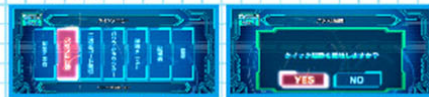

リプレイ

リプレイ

※見た目上の入賞形の一部となります。

配列

ART突入期待度

パチスロをもっと楽しく! おなじみの携帯連動機能!

完全
無料

すぐに
遊べる

スマホ
対応

遊技方法

早いからテンション高め!

二次元コードからカンタン登録!

- 1 二次元コードを読み取ってパワロスサイトにアクセス
- 2 無料会員登録をクリックして会員登録開始!
すでに会員の方はここからIDとパスワード入力してログイン
- 3 ログインIDとパスワードを入力
- 4 メールを送信
- 5 受信メールに書かれたURLにアクセス
- 6 登録完了!

クイック起動で
すぐに楽しめる!

やめる時は
二次元コードの取得を忘れずに!