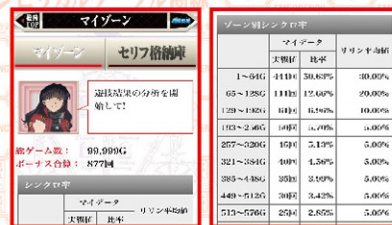

#### リアルタイムミッション

一日2回発生!  
参加ユーザーの成績がリアルタイムに集計されるぞ!

#### 時限ミッション

一日4回発生!  
☆×5ミッションをクリアして、クリアリストを埋めていこう!

※各ミッションは制限時間終了後30分以内しか二次元コードが表示されません。  
※また一度しか表示されませんので、二次元コードを取得してから表示を終了してください。

制限時間終了後は  
30分以内に  
二次元コードを送信!  
サイト内で  
リアルタイムに  
集計が行われるぞ!

## マイゾーン 二次元コードを取得すると、大当りの情報を詳細にサイトで表示!

自分の得意ゾーンを見極めて、立ち回りに生かせ!  
全国のユーザーとの比較もできるぞ!

※称号はサイト内のミニゲームでも獲得できることがあります。

マイゾーンにデータを溜めると、  
「各セリフをモチーフにした称号」が  
開放されていく!