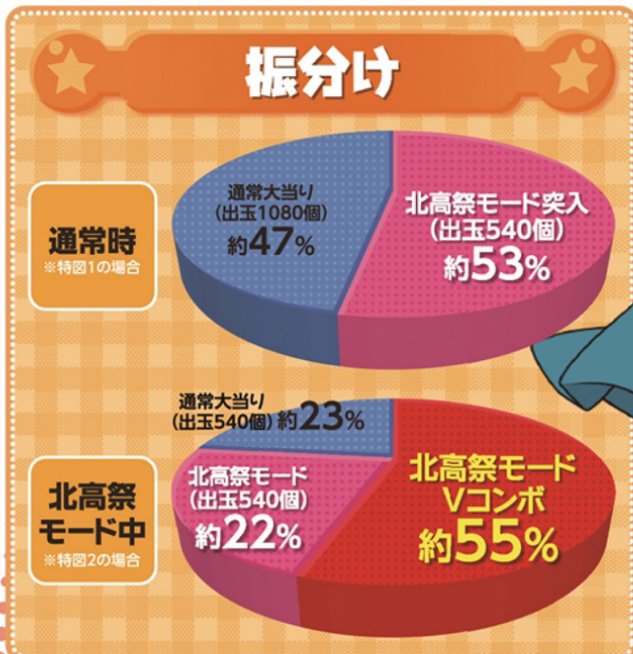

total 1620 1620 1620
3rd COMBO

total 1080 1080 1080
2nd COMBO

total 最大獲得 2025 2025 2025
1st COMBO

引いて! 引いて! 引きまくれ!

涼宮ハルヒ
(平野綾)

※出玉は払出し玉数です。